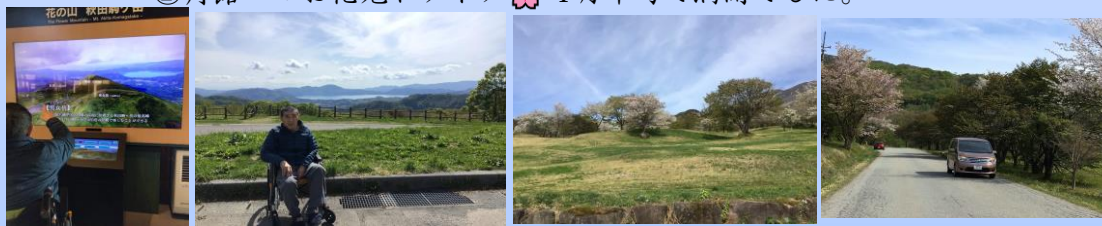

Happy Birthday

佐藤ハナ110歳のお誕生日 🍷🎂 おめでとうございます 🎂🍷

入居者の佐藤ハナ様が、令和6年4月30日で110歳（大正3年生まれ）を迎えられました！当日は、娘さんご家族がお祝いに見えられ、久しぶりにゆっくりと、ご家族との時間を過ごされました。今年の誕生日コメントは「嬉しいな！元気！元気！まだまだ頑張ります！」でした(^-^)

仙北市最高齢者を更新中です(^)♪ちなみに、国内最高齢者は、男性が110歳、女性は115歳になるそうです。ハナ様には、私達がいつも元気を頂いております！いつまでもお元気で、一緒に過ごしましょう♪

春の陽気に誘われ 🌄ドライブに行ってきました！

①田沢湖高原にあるお花屋さんへのドライブ！お部屋に飾るお花を購入しました！

②角館へのお花見ドライブ 🌸 4月中旬で満開でした。

③秋田駒ヶ岳へのドライブ！山岳ガイドはご利用者様です(^)/

5/1の様子です。田沢湖はちょうど桜が満開夏が近づいてきました！

清眺苑通信

社会福祉法人
特別養護老人ホーム
南ふくし会
たざわこ清眺苑

令和6年5月号
仙北市田沢湖田沢
宇春山148番地2
TEL:0187-43-9001
FAX:0187-43-9003

湖畔から清眺苑への
上り口にカフェ
「zawa zawa」が
オープン！お邪魔し
てきました(^)/
自家焙煎の珈琲やク
ラフトコーラ、米粉
を使用したスコーン
等あり、美味です。
今後は、ご利用者様
と散歩を計画中です。